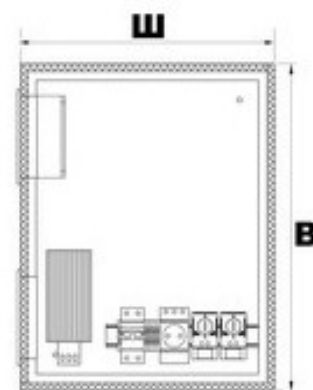

Наименование	ШхВхГлубина 155 мм.	Нагреватель (W,V)	Степень защиты (IP)	Вентилятор (м³/ч)
IBV-2030155	200х300х155 Новинка!	20W 220V	55	16
IBV-2333155	230х330х155 Новинка!	30W 220V	55	16
IBV-3030155	300х300х155 Новинка!	30W 220V	55	16
IBV-3830155	380х300х155 Новинка!	30W 220V	55	16
Наименование	ШхВхГлубина 200 мм.	Нагреватель (W,V)	Степень защиты (IP)	Вентилятор (м³/ч)
IBV-304020	300х400х200	45W 220V	55	40
IBV-404020	400х400х200	100W 220V	55	40
IBV-405020	400х500х200	100W 220V	55	40
IBV-406020	400х600х200	100W 220V	55	40
IBV-505020	500х500х200	100W 220V	55	40
IBV-507020	500х700х200	150W 220V	55	40
IBV-606020	600х600х200	150W 220V	55	40
Наименование	ШхВхГлубина 210 мм.	Нагреватель (W,V)	Степень защиты (IP)	Вентилятор (м³/ч)
IBV-303021	300х300х210	45W 220V	55	40
IBV-304021	300х400х210	45W 220V	55	40
IBV-383021	380х300х210	45W 220V	55	40
IBV-383821	380х380х210	100W 220V	55	40
IBV-386021	380х600х210	100W 220V	55	40
IBV-405021	400х500х210	100W 220V	55	40
IBV-505021	500х500х210	100W 220V	55	40
IBV-603821	600х380х210	100W 220V	55	40
IBV-606021	600х600х210	150W 220V	55	40
IBV-607621	600х760х210	150W 220V	55	40
IBV-767621	760х760х210	250W 220V	55	40
IBV-1007621	1000х760х210	250W 220V	55	40
Наименование	ШхВхГлубина 250 мм.	Нагреватель (W,V)	Степень защиты (IP)	Вентилятор (м³/ч)
IBV-404025	400х400х250	100W 220V	55	40
IBV-405025	400х500х250	100W 220V	55	40
IBV-406025	400х600х250	100W 220V	55	40
IBV-406525	400х650х250	150W 220V	55	40
IBV-507025	500х700х250	150W 220V	55	40
IBV-606025	600х600х250	150W 220V	55	40
IBV-608025	600х800х250	250W 220V	55	40
IBV-6010025	600х1000х250	250W 220V	55	40
IBV-656525	650х650х250	250W 220V	55	40
Наименование	ШхВхГлубина 300 мм.	Нагреватель (W,V)	Степень защиты (IP)	Вентилятор (м³/ч)
IBV-408030	400х800х300	150W 220V	55	40
IBV-505030	500х500х300	100W 220V	55	40
IBV-606030	600х600х300	150W 220V	55	40
IBV-608030	600х800х300	250W 220V	55	40
IBV-6010030	600х1000х300	250W 220V	55	40
IBV-6012030	600х1200х300	250W 220V	55	40
IBV-767630	760х760х300	250W 220V	55	40
IBV-806030	800х600х300	250W 220V	55	40
IBV-808030	800х800х300	250W 220V	55	40
IBV-8010030	800х1000х300	250W 220V	55	40
IBV-8012030	800х1200х300	400W 220V	55	40
IBV-10010030	1000х1000х300	400W 220V	55	40
IBV-10012030	1000х1200х300	400W 220V	55	40
IBV-10014030	1000х1400х300	400W 220V	55	40

Продолжение таблицы →