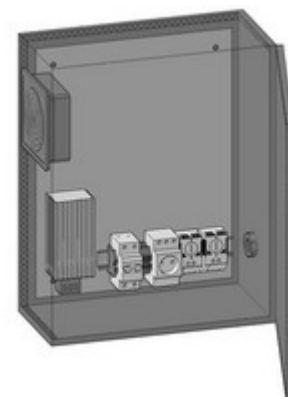

Наименование	ШхВхГлубина 155 мм.	Нагреватель (W,V)	Степень защиты (IP)	Вентилятор (м³/ч)
ІВ-2030155	200х300х155 Новинка!	20W 220V	55	16
ІВ-2333155	230х330х155 Новинка!	30W 220V	55	16
ІВ-3030155	300х300х155 Новинка!	30W 220V	55	16
ІВ-3830155	380х300х155 Новинка!	30W 220V	55	16
Наименование	ШхВхГлубина 200 мм.	Нагреватель (W,V)	Степень защиты (IP)	Вентилятор (м³/ч)
ІВ-304020	300х400х200	45W 220V	55	44
ІВ-404020	400х400х200	100W 220V	55	44
ІВ-405020	400х500х200	100W 220V	55	44
ІВ-406020	400х600х200	100W 220V	55	44
ІВ-505020	500х500х200	100W 220V	55	44
ІВ-507020	500х700х200	150W 220V	55	44
ІВ-606020	600х600х200	150W 220V	55	44
Наименование	ШхВхГлубина 210 мм.	Нагреватель (W,V)	Степень защиты (IP)	Вентилятор (м³/ч)
ІВ-303021	300х300х210	45W 220V	55	44
ІВ-304021	300х400х210	45W 220V	55	44
ІВ-383021	380х300х210	45W 220V	55	44
ІВ-383821	380х380х210	100W 220V	55	44
ІВ-386021	380х600х210	100W 220V	55	44
ІВ-405021	400х500х210	100W 220V	55	44
ІВ-505021	500х500х210	100W 220V	55	44
ІВ-603821	600х380х210	100W 220V	55	44
ІВ-606021	600х600х210	150W 220V	55	44
ІВ-607621	600х760х210	150W 220V	55	44
ІВ-767621	760х760х210	250W 220V	55	44
ІВ-1007621	1000х760х210	250W 220V	55	44
Наименование	ШхВхГлубина 250 мм.	Нагреватель (W,V)	Степень защиты (IP)	Вентилятор (м³/ч)
ІВ-404025	400х400х250	100W 220V	55	44
ІВ-405025	400х500х250	100W 220V	55	44
ІВ-406025	400х600х250	100W 220V	55	44
ІВ-406525	400х650х250	150W 220V	55	44
ІВ-507025	500х700х250	150W 220V	55	44
ІВ-606025	600х600х250	150W 220V	55	44
ІВ-608025	600х800х250	250W 220V	55	44
ІВ-6010025	600х1000х250	250W 220V	55	44
ІВ-656525	650х650х250	250W 220V	55	44
Наименование	ШхВхГлубина 300 мм.	Нагреватель (W,V)	Степень защиты (IP)	Вентилятор (м³/ч)
ІВ-408030	400х800х300	150W 220V	55	44
ІВ-505030	500х500х300	100W 220V	55	44
ІВ-606030	600х600х300	150W 220V	55	44
ІВ-608030	600х800х300	250W 220V	55	44
ІВ-6010030	600х1000х300	250W 220V	55	44
ІВ-6012030	600х1200х300	250W 220V	55	44
ІВ-767630	760х760х300	250W 220V	55	44
ІВ-806030	800х600х300	250W 220V	55	44
ІВ-808030	800х800х300	250W 220V	55	44
ІВ-8010030	800х1000х300	250W 220V	55	44
ІВ-8012030	800х1200х300	400W 220V	55	44
ІВ-10010030	1000х1000х300	400W 220V	55	44
ІВ-10012030	1000х1200х300	400W 220V	55	44
ІВ-10014030	1000х1400х300	400W 220V	55	44

Продолжение таблицы →