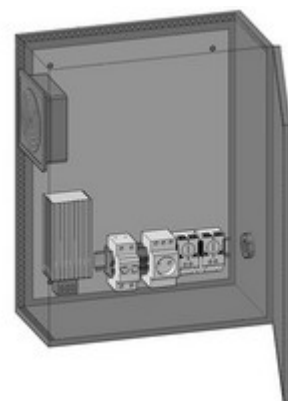

Наименование	ШхВхГ Глубина 350 мм.	Нагреватель (W,V)	Степень защиты (IP)	Вентилятор (м³/ч)
ІВ-386035	380x600x350	100W 220V	55	44
ІВ-603835	600x380x350	100W 220V	55	44
ІВ-606035	600x600x350	150W 220V	55	44
ІВ-607635	600x760x350	250W 220V	55	44
Наименование	ШхВхГ Глубина 400 мм.	Нагреватель (W,V)	Степень защиты (IP)	Вентилятор (м³/ч)
ІВ-406040	400x600x400	150W 220V	55	44
ІВ-606040	600x600x400	150W 220V	55	44
ІВ-608040	600x800x400	250W 220V	55	44
ІВ-6010040	600x1000x400	250W 220V	55	44
ІВ-6012040	600x1200x400	400W 220V	55	44
ІВ-6018040	600x1800x400	400W 220V	55	44
ІВ-808040	800x800x400	250W 220V	55	44
ІВ-8010040	800x1000x400	400W 220V	55	44
ІВ-8012040	800x1200x400	400W 220V	55	44
ІВ-8018040	800x1800x400	500W 220V	55	44
ІВ-10012040	1000x1200x400	400W 220V	55	44
ІВ-10014040	1000x1400x400	500W 220V	55	44
ІВ-10018040	1000x1800x400	800W 220V	55	44
ІВ-12012040	1200x1200x400	500W 220V	55	44
ІВ-12018040	1200x1800x400	800W 220V	55	44
ІВ-16018040	1600x1800x400	800W 220V	55	44
Наименование	ШхВхГ Глубина 500 мм.	Нагреватель (W,V)	Степень защиты (IP)	Вентилятор (м³/ч)
ІВ-6012050	600x1200x500	400W 220V	55	44
ІВ-6014050	600x1400x500	400W 220V	55	44
ІВ-6016050	600x1600x500	400W 220V	55	44
ІВ-6020050	600x2000x500	400W 220V	55	44
ІВ-8012050	800x1200x500	400W 220V	55	44
ІВ-8014050	800x1400x500	500W 220V	55	44
ІВ-8016050	800x1600x500	500W 220V	55	44
ІВ-8020050	800x2000x500	800W 220V	55	44
ІВ-12012050	1200x1200x500	500W 220V	55	44
ІВ-12014050	1200x1400x500	800W 220V	55	44
ІВ-12016050	1200x1600x500	800W 220V	55	44
ІВ-18020050	1800x2000x500	1200W 220V	55	44
Наименование	ШхВхГ Глубина 600 мм.	Нагреватель (W,V)	Степень защиты (IP)	Вентилятор (м³/ч)
ІВ-6018060	600x1800x600	500W 220V	55	44
ІВ-6020060	600x2000x600	800W 220V	55	44
ІВ-6022060	600x2200x600	800W 220V	55	44
ІВ-8018060	800x1800x600	800W 220V	55	44
ІВ-8020060	800x2000x600	800W 220V	55	44
ІВ-8022060	800x2200x600	800W 220V	55	44
ІВ-10020060	1000x2000x600	800W 220V	55	44
ІВ-12018060	1200x1800x600	800W 220V	55	44
ІВ-12020060	1200x2000x600	1200W 220V	55	44
ІВ-12022060	1200x2200x600	1200W 220V	55	44
Наименование	ШхВхГ Глубина 800 мм.	Нагреватель (W,V)	Степень защиты (IP)	Вентилятор (м³/ч)
ІВ-6020080	600x2000x800	800W 220V	55	44
ІВ-8020080	800x2000x800	800W 220V	55	44
ІВ-12020080	1200x2000x800	1200W 220V	55	44