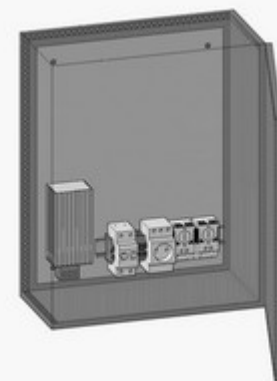

Наименование	ШхВхГлубина 155 мм.	Нагреватель (W,V)	Степень защиты (IP)	Вентилятор (м³/ч)
IBL-2030155	200x300x155 Новинка!	20W 220V	66	-
IBL-2333155	230x330x155 Новинка!	30W 220V	69	-
IBL-3030155	300x300x155 Новинка!	30W 220V	66	-
IBL-3830155	380x300x155 Новинка!	30W 220V	66	-
Наименование	ШхВхГлубина 200 мм.	Нагреватель (W,V)	Степень защиты (IP)	Вентилятор (м³/ч)
IBL-304020	300x400x200	45W 220V	65	-
IBL-404020	400x400x200	100W 220V	65	-
IBL-405020	400x500x200	100W 220V	65	-
IBL-406020	400x600x200	100W 220V	65	-
IBL-505020	500x500x200	100W 220V	65	-
IBL-507020	500x700x200	150W 220V	65	-
IBL-606020	600x600x200	150W 220V	65	-
Наименование	ШхВхГлубина 210 мм.	Нагреватель (W,V)	Степень защиты (IP)	Вентилятор (м³/ч)
IBL-303021	300x300x210	45W 220V	66	-
IBL-304021	300x400x210	45W 220V	66	-
IBL-383021	380x300x210	45W 220V	66	-
IBL-383821	380x380x210	100W 220V	66	-
IBL-386021	380x600x210	100W 220V	66	-
IBL-405021	400x500x210	100W 220V	66	-
IBL-505021	500x500x210	100W 220V	66	-
IBL-603821	600x380x210	100W 220V	66	-
IBL-606021	600x600x210	150W 220V	66	-
IBL-607621	600x760x210	150W 220V	66	-
IBL-767621	760x760x210	250W 220V	66	-
IBL-1007621	1000x760x210	250W 220V	55	-
Наименование	ШхВхГлубина 250 мм.	Нагреватель (W,V)	Степень защиты (IP)	Вентилятор (м³/ч)
IBL-404025	400x400x250	100W 220V	69	-
IBL-405025	400x500x250	100W 220V	55	-
IBL-406025	400x600x250	100W 220V	55	-
IBL-406525	400x650x250	150W 220V	69	-
IBL-507025	500x700x250	150W 220V	55	-
IBL-606025	600x600x250	150W 220V	66	-
IBL-608025	600x800x250	250W 220V	66	-
IBL-6010025	600x1000x250	250W 220V	66	-
IBL-656525	650x650x250	250W 220V	69	-
Наименование	ШхВхГлубина 300 мм.	Нагреватель (W,V)	Степень защиты (IP)	Вентилятор (м³/ч)
IBL-408030	400x800x300	150W 220V	66	-
IBL-505030	500x500x300	100W 220V	66	-
IBL-606030	600x600x300	150W 220V	65	-
IBL-608030	600x800x300	250W 220V	65	-
IBL-6010030	600x1000x300	250W 220V	65	-
IBL-6012030	600x1200x300	250W 220V	55	-
IBL-767630	760x760x300	250W 220V	66	-
IBL-806030	800x600x300	250W 220V	66	-
IBL-808030	800x800x300	250W 220V	65	-
IBL-8010030	800x1000x300	250W 220V	65	-
IBL-8012030	800x1200x300	400W 220V	55	-
IBL-10010030	1000x1000x300	400W 220V	55	-
IBL-10012030	1000x1200x300	400W 220V	55	-
IBL-10014030	1000x1400x300	400W 220V	55	-

Продолжение таблицы →