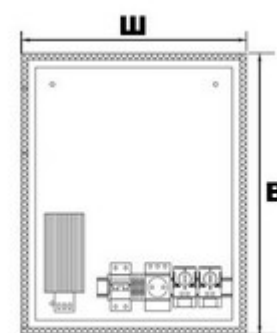

Наименование	ШхВхГлубина 155 мм.	Нагреватель (W,V)	Степень защиты (IP)	Вентилятор (м³/ч)
IBL-2030155	200x300x155 Новинка!	20W 220V	66	-
IBL-2333155	230x330x155 Новинка!	30W 220V	69	-
IBL-3030155	300x300x155 Новинка!	30W 220V	66	-
IBL-3830155	380x300x155 Новинка!	30W 220V	66	-
Наименование	ШхВхГлубина 200 мм.	Нагреватель (W,V)	Степень защиты (IP)	Вентилятор (м³/ч)
IBL-304020	300x400x200	45W 220V	65	-
IBL-404020	400x400x200	100W 220V	65	-
IBL-405020	400x500x200	100W 220V	65	-
IBL-406020	400x600x200	100W 220V	65	-
IBL-505020	500x500x200	100W 220V	65	-
IBL-507020	500x700x200	150W 220V	65	-
IBL-606020	600x600x200	150W 220V	65	-
Наименование	ШхВхГлубина 210 мм.	Нагреватель (W,V)	Степень защиты (IP)	Вентилятор (м³/ч)
IBL-303021	300x300x210	45W 220V	66	-
IBL-304021	300x400x210	45W 220V	66	-
IBL-383021	380x300x210	45W 220V	66	-
IBL-383821	380x380x210	100W 220V	66	-
IBL-386021	380x600x210	100W 220V	66	-
IBL-405021	400x500x210	100W 220V	66	-
IBL-505021	500x500x210	100W 220V	66	-
IBL-603821	600x380x210	100W 220V	66	-
IBL-606021	600x600x210	150W 220V	66	-
IBL-607621	600x760x210	150W 220V	66	-
IBL-767621	760x760x210	250W 220V	66	-
IBL-1007621	1000x760x210	250W 220V	55	-
Наименование	ШхВхГлубина 250 мм.	Нагреватель (W,V)	Степень защиты (IP)	Вентилятор (м³/ч)
IBL-404025	400x400x250	100W 220V	69	-
IBL-405025	400x500x250	100W 220V	55	-
IBL-406025	400x600x250	100W 220V	55	-
IBL-406525	400x650x250	150W 220V	69	-
IBL-507025	500x700x250	150W 220V	55	-
IBL-606025	600x600x250	150W 220V	66	-
IBL-608025	600x800x250	250W 220V	66	-
IBL-6010025	600x1000x250	250W 220V	66	-
IBL-656525	650x650x250	250W 220V	69	-
Наименование	ШхВхГлубина 300 мм.	Нагреватель (W,V)	Степень защиты (IP)	Вентилятор (м³/ч)
IBL-408030	400x800x300	150W 220V	66	-
IBL-505030	500x500x300	100W 220V	66	-
IBL-606030	600x600x300	150W 220V	65	-
IBL-608030	600x800x300	250W 220V	65	-
IBL-6010030	600x1000x300	250W 220V	65	-
IBL-6012030	600x1200x300	250W 220V	55	-
IBL-767630	760x760x300	250W 220V	66	-
IBL-806030	800x600x300	250W 220V	66	-
IBL-808030	800x800x300	250W 220V	65	-
IBL-8010030	800x1000x300	250W 220V	65	-
IBL-8012030	800x1200x300	400W 220V	55	-
IBL-10010030	1000x1000x300	400W 220V	55	-
IBL-10012030	1000x1200x300	400W 220V	55	-
IBL-10014030	1000x1400x300	400W 220V	55	-

Продолжение таблицы →