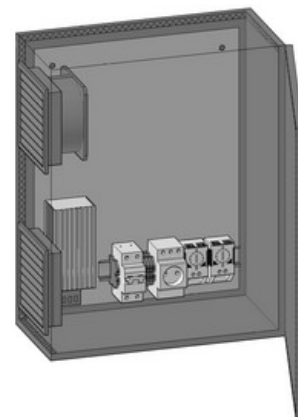

Наименование	ШхВхГлубина 350 мм.	Нагреватель (W,V)	Степень защиты (IP)	Вентилятор (м³/ч)
IBV-386035	380x600x350	100W 220V	55	40
IBV-603835	600x380x350	100W 220V	55	40
IBV-606035	600x600x350	150W 220V	55	40
IBV-607635	600x760x350	250W 220V	55	40
Наименование	ШхВхГлубина 400 мм.	Нагреватель (W,V)	Степень защиты (IP)	Вентилятор (м³/ч)
IBV-406040	400x600x400	150W 220V	55	40
IBV-606040	600x600x400	150W 220V	55	40
IBV-608040	600x800x400	250W 220V	55	40
IBV-6010040	600x1000x400	250W 220V	55	40
IBV-6012040	600x1200x400	400W 220V	55	40
IBV-6018040	600x1800x400	400W 220V	55	40
IBV-808040	800x800x400	250W 220V	55	40
IBV-8010040	800x1000x400	400W 220V	55	40
IBV-8012040	800x1200x400	400W 220V	55	40
IBV-8018040	800x1800x400	500W 220V	55	40
IBV-10012040	1000x1200x400	400W 220V	55	40
IBV-10014040	1000x1400x400	500W 220V	55	40
IBV-10018040	1000x1800x400	800W 220V	55	40
IBV-12012040	1200x1200x400	500W 220V	55	40
IBV-12018040	1200x1800x400	800W 220V	55	40
IBV-16018040	1600x1800x400	800W 220V	55	40
Наименование	ШхВхГлубина 500 мм.	Нагреватель (W,V)	Степень защиты (IP)	Вентилятор (м³/ч)
IBV-6012050	600x1200x500	400W 220V	55	40
IBV-6014050	600x1400x500	400W 220V	55	40
IBV-6016050	600x1600x500	400W 220V	55	40
IBV-6020050	600x2000x500	400W 220V	55	40
IBV-8012050	800x1200x500	400W 220V	55	40
IBV-8014050	800x1400x500	500W 220V	55	40
IBV-8016050	800x1600x500	500W 220V	55	40
IBV-8020050	800x2000x500	800W 220V	55	40
IBV-12012050	1200x1200x500	500W 220V	55	40
IBV-12014050	1200x1400x500	800W 220V	55	40
IBV-12016050	1200x1600x500	800W 220V	55	40
IBV-18020050	1800x2000x500	1200W 220V	55	40
Наименование	ШхВхГлубина 600 мм.	Нагреватель (W,V)	Степень защиты (IP)	Вентилятор (м³/ч)
IBV-6018060	600x1800x600	500W 220V	55	40
IBV-6020060	600x2000x600	800W 220V	55	40
IBV-6022060	600x2200x600	800W 220V	55	40
IBV-8018060	800x1800x600	800W 220V	55	40
IBV-8020060	800x2000x600	800W 220V	55	40
IBV-8022060	800x2200x600	800W 220V	55	40
IBV-10020060	1000x2000x600	800W 220V	55	40
IBV-12018060	1200x1800x600	800W 220V	55	40
IBV-12020060	1200x2000x600	1200W 220V	55	40
IBV-12022060	1200x2200x600	1200W 220V	55	40
Наименование	ШхВхГлубина 800 мм.	Нагреватель (W,V)	Степень защиты (IP)	Вентилятор (м³/ч)
IBV-6020080	600x2000x800	800W 220V	55	40
IBV-8020080	800x2000x800	800W 220V	55	40
IBV-12020080	1200x2000x800	1200W 220V	55	40