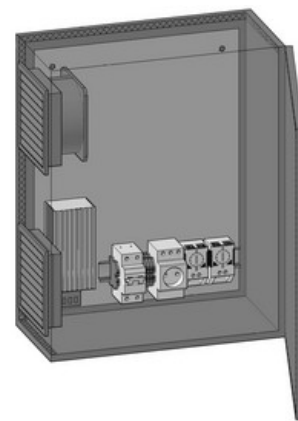

Наименование	ШхВхГлубина 155 мм.	Нагреватель (W,V)	Степень защиты (IP)	Вентилятор (м³/ч)
IBV-2030155	200х300х155 Новинка!	20W 220V	55	16
IBV-2333155	230х330х155 Новинка!	30W 220V	55	16
IBV-3030155	300х300х155 Новинка!	30W 220V	55	16
IBV-3830155	380х300х155 Новинка!	30W 220V	55	16
Наименование	ШхВхГлубина 200 мм.	Нагреватель (W,V)	Степень защиты (IP)	Вентилятор (м³/ч)
IBV-304020	300х400х200	45W 220V	55	40
IBV-404020	400х400х200	100W 220V	55	40
IBV-405020	400х500х200	100W 220V	55	40
IBV-406020	400х600х200	100W 220V	55	40
IBV-505020	500х500х200	100W 220V	55	40
IBV-507020	500х700х200	150W 220V	55	40
IBV-606020	600х600х200	150W 220V	55	40
Наименование	ШхВхГлубина 210 мм.	Нагреватель (W,V)	Степень защиты (IP)	Вентилятор (м³/ч)
IBV-303021	300х300х210	45W 220V	55	40
IBV-304021	300х400х210	45W 220V	55	40
IBV-383021	380х300х210	45W 220V	55	40
IBV-383821	380х380х210	100W 220V	55	40
IBV-386021	380х600х210	100W 220V	55	40
IBV-405021	400х500х210	100W 220V	55	40
IBV-505021	500х500х210	100W 220V	55	40
IBV-603821	600х380х210	100W 220V	55	40
IBV-606021	600х600х210	150W 220V	55	40
IBV-607621	600х760х210	150W 220V	55	40
IBV-767621	760х760х210	250W 220V	55	40
IBV-1007621	1000х760х210	250W 220V	55	40
Наименование	ШхВхГлубина 250 мм.	Нагреватель (W,V)	Степень защиты (IP)	Вентилятор (м³/ч)
IBV-404025	400х400х250	100W 220V	55	40
IBV-405025	400х500х250	100W 220V	55	40
IBV-406025	400х600х250	100W 220V	55	40
IBV-406525	400х650х250	150W 220V	55	40
IBV-507025	500х700х250	150W 220V	55	40
IBV-606025	600х600х250	150W 220V	55	40
IBV-608025	600х800х250	250W 220V	55	40
IBV-6010025	600х1000х250	250W 220V	55	40
IBV-656525	650х650х250	250W 220V	55	40
Наименование	ШхВхГлубина 300 мм.	Нагреватель (W,V)	Степень защиты (IP)	Вентилятор (м³/ч)
IBV-408030	400х800х300	150W 220V	55	40
IBV-505030	500х500х300	100W 220V	55	40
IBV-606030	600х600х300	150W 220V	55	40
IBV-608030	600х800х300	250W 220V	55	40
IBV-6010030	600х1000х300	250W 220V	55	40
IBV-6012030	600х1200х300	250W 220V	55	40
IBV-767630	760х760х300	250W 220V	55	40
IBV-806030	800х600х300	250W 220V	55	40
IBV-808030	800х800х300	250W 220V	55	40
IBV-8010030	800х1000х300	250W 220V	55	40
IBV-8012030	800х1200х300	400W 220V	55	40
IBV-10010030	1000х1000х300	400W 220V	55	40
IBV-10012030	1000х1200х300	400W 220V	55	40
IBV-10014030	1000х1400х300	400W 220V	55	40

Продолжение таблицы →